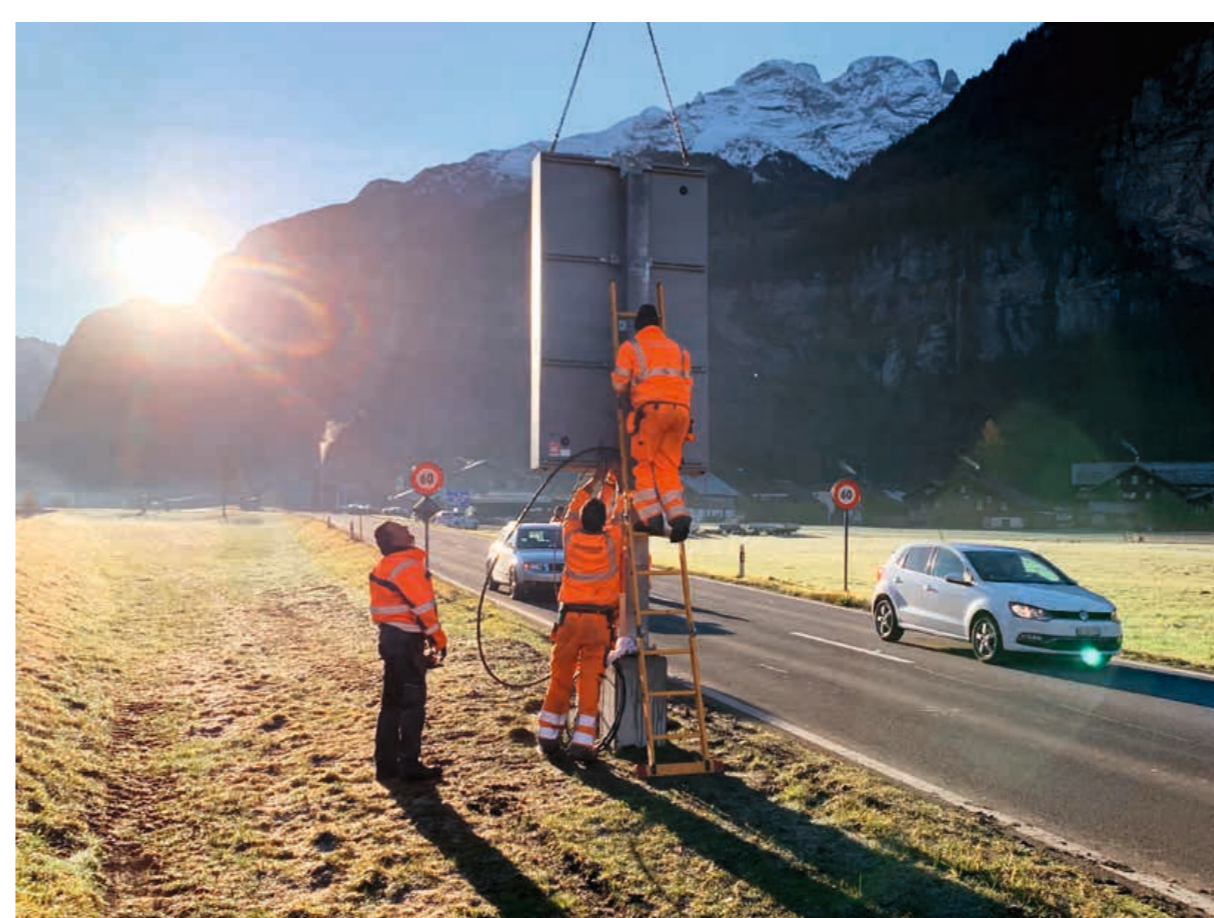

AUFTRAG: In Zusammenarbeit mit den Firmen Ribuna und Hutech Automationen, installiert die InfraTech auf einem acht Kilometer langen Abschnitt acht Signale mit Steuereinheiten für einen autonomen Betrieb. Zudem ist die InfraTech für die Stahlmasten, die Schaltschränke, die Montage vor Ort und eine über den Winter 2020/21 aktive Testanlage zuständig.

Montage von Stahlmast mit Signal

Elektroverteilung hinter Signal

Inbetriebnahme der Signale

LED-Verkabelung eines Signals

Innenleben eines Signals

Elektroverteilung und Signal

Montage des Signals an Stahlmast

Montage eines dynamischen Signals